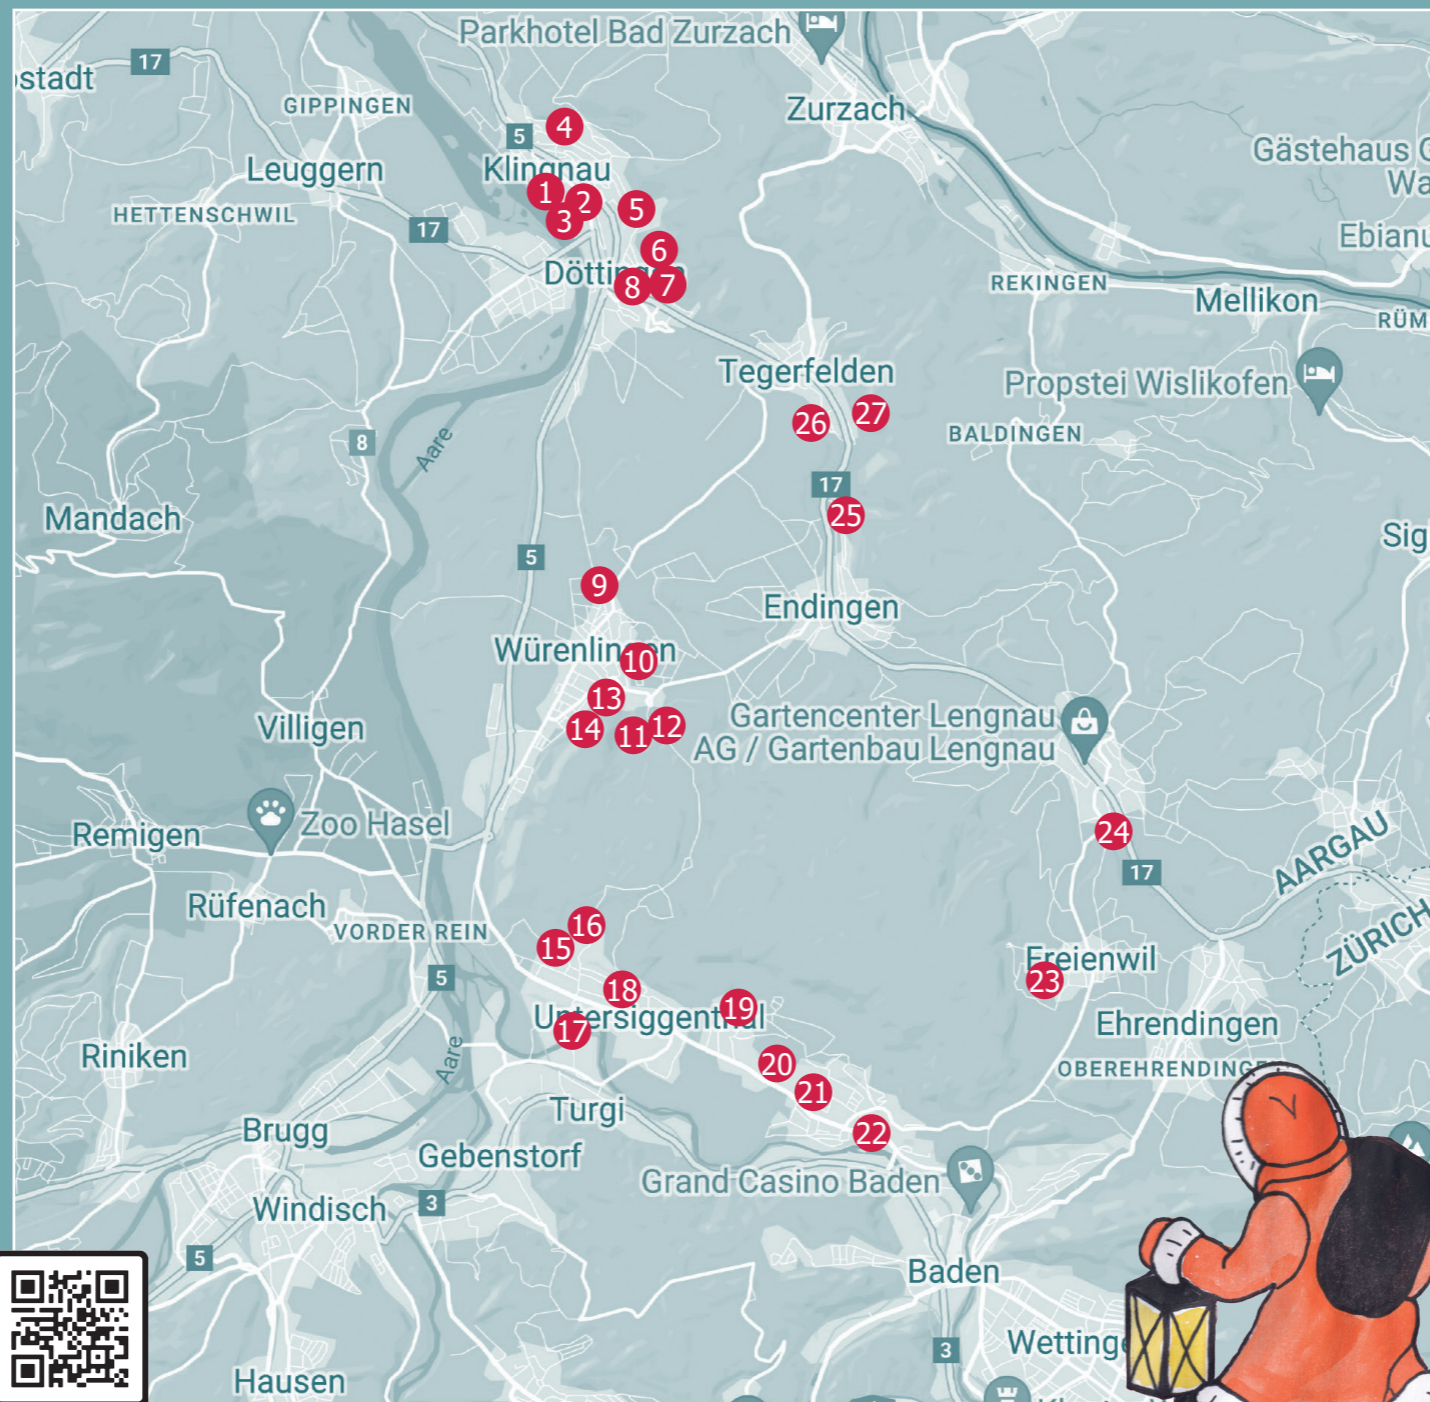

Die Stationen

1. Katholische Kirche, Altstadt Klingnau, ganze Kirche	ab 11.12.
2. Katholische Kirche, Altstadt Klingnau, Beichtstühle	ab 4.12.
3. Kirchplatz katholische Kirche, Altstadt Klingnau	ab 1. Advent
4. Etuna Schulheim St. Johann, Steigstrasse 24, Klingnau	ab 1. Advent
5. Reformiertes Kirchgemeindehaus, Kirchweg 14, Klingnau	ab 1. Advent
6. Kindertagesstätte «mon ami», Rebbergstrasse 1, Döttingen	ab 22.12.
7. Katholische Kirche, Chilbert 24, Döttingen, Altarraum	ab 1. Advent
8. Katholische Kirche, Chilbert 24, Döttingen, Altarraum	ab 4. Advent
9. Schutzengelkapelle, Kapellenweg, Würenlingen	ab 2. Advent
10. Christkatholische Kirchgemeinde, Rennweg 7, Würenlingen	ab 1. Advent
11. Altersheim WirnaVita und Kinderkrippe Wirnakids, Baderweg 1, Würenlingen, Andachtsraum	ab 1. Advent
12. Altersheim WirnaVita und Kinderkrippe Wirnakids, Baderweg 1, Würenlingen, Garten	ab 1. Advent
13. Katholische Kirche, Kirchweg 10, Würenlingen	ab 1. Advent

ONLINE KARTE

14. Katholisches Pfarreiheim, Kirchweg 10, Würenlingen	ab 1. Advent
15. Katholische Kirche, Dorfstrasse 100, Untersiggenthal	ab 4. Advent
16. Seniorenzentrum Sunnhalde, Rebbergstrasse 18, Untersiggenthal	ab 1. Advent
17. Reformierte Kirche, Breitensteinstrasse 47, Untersiggenthal	ab 1. Advent
18. Hofladen «Wein und Gemüse Umbricht», Dorfstrasse 55, Untersiggenthal	ab 1. Advent
19. Katholische Kirche, Kirchweg 17, Kirchdorf	ab 4. Advent
20. Seniorenzentrum Vivale, Schützenstrasse 1, Kirchdorf	ab 1. Advent
21. Reformierte Kirche, Oberdorfstrasse 7, Nussbaumen	ab 1. Advent
22. Katholische Kirche, Fliederstrasse 4, Nussbaumen	ab 13.12.
23. Kapelle, Schulstrasse 2, Freienwil	ab 23.12.
24. Katholische Kirche, Freienwilstrasse 4, Lengnau	ab 23.12.
25. Katholische Kirche, Alte Surbtalstrasse 25, Unterendingen	ab 1. Advent
26. Reformierte Kirche, Gass 2, Tegerfelden	ab 4. Advent
27. Residenz im Rebberg «Prima Pflege», Oberfeld 19, Tegerfelden	ab 1. Advent